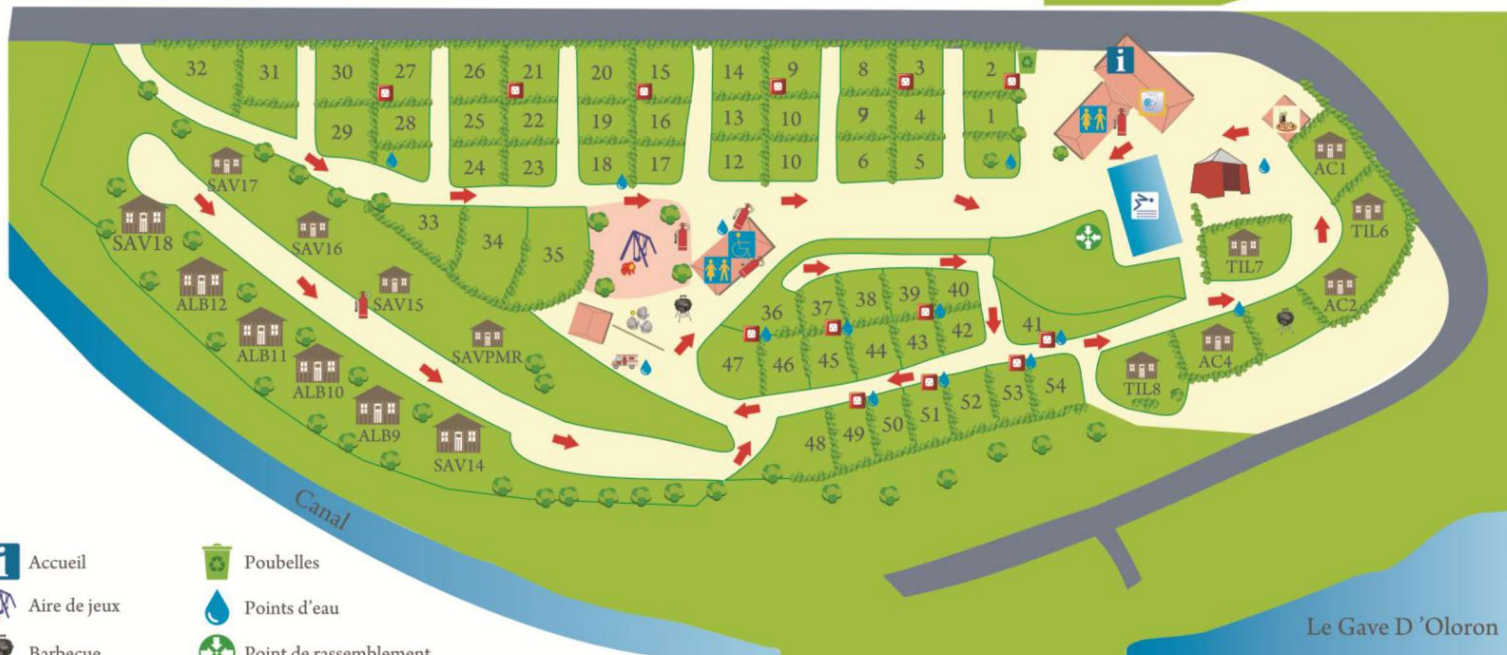

Vers centre ville

Vers Gave

Le Gave D'Oloron

- |  |  |
|--|--|
|  Accueil            |  Poubelles              |
|  Aire de jeux       |  Points d'eau           |
|  Barbecue           |  Point de rassemblement |
|  Bornes électriques |  Sanitaires             |
|  Extincteurs        |  Sens d'évacuation      |
|  Laverie            |  Snack                  |
|  Mobil-home       |  Vidange WC chimique  |
|  Pétanque         |  WC Handicapés        |
|  Piscine          |  |